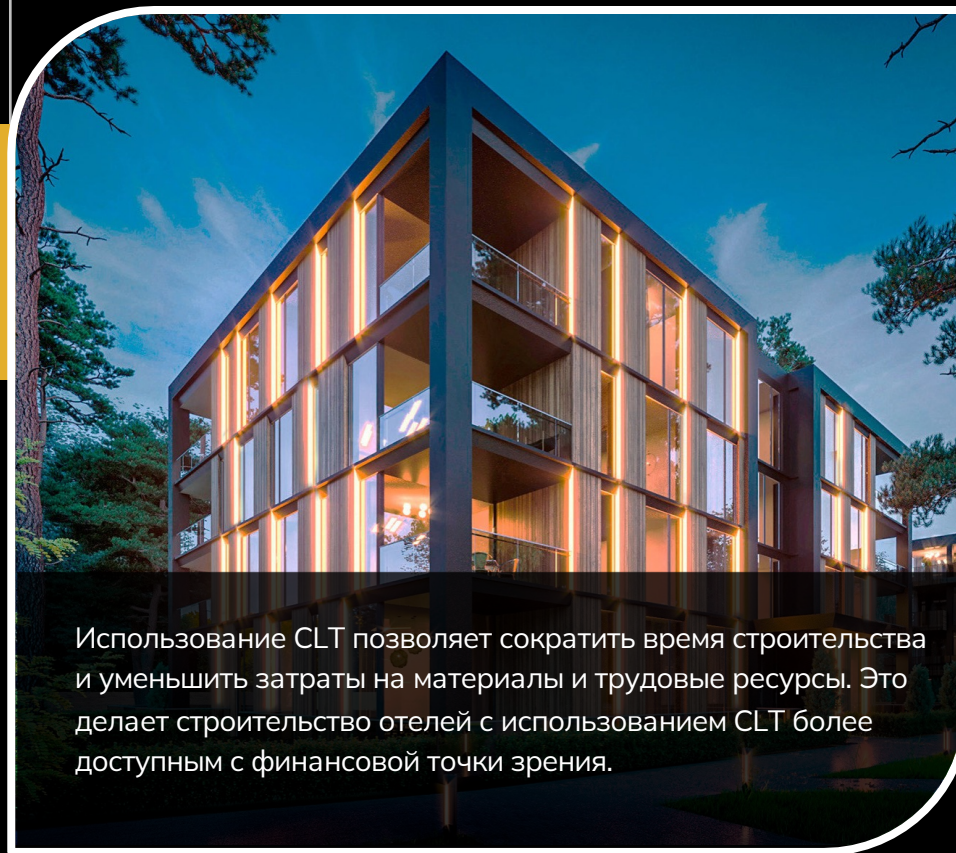

CLT имеет естественный и теплый внешний вид древесины, что придает отелям уютную атмосферу и создает приятное визуальное впечатление. Это особенно актуально для современных отелей, где дизайн играет важную роль.